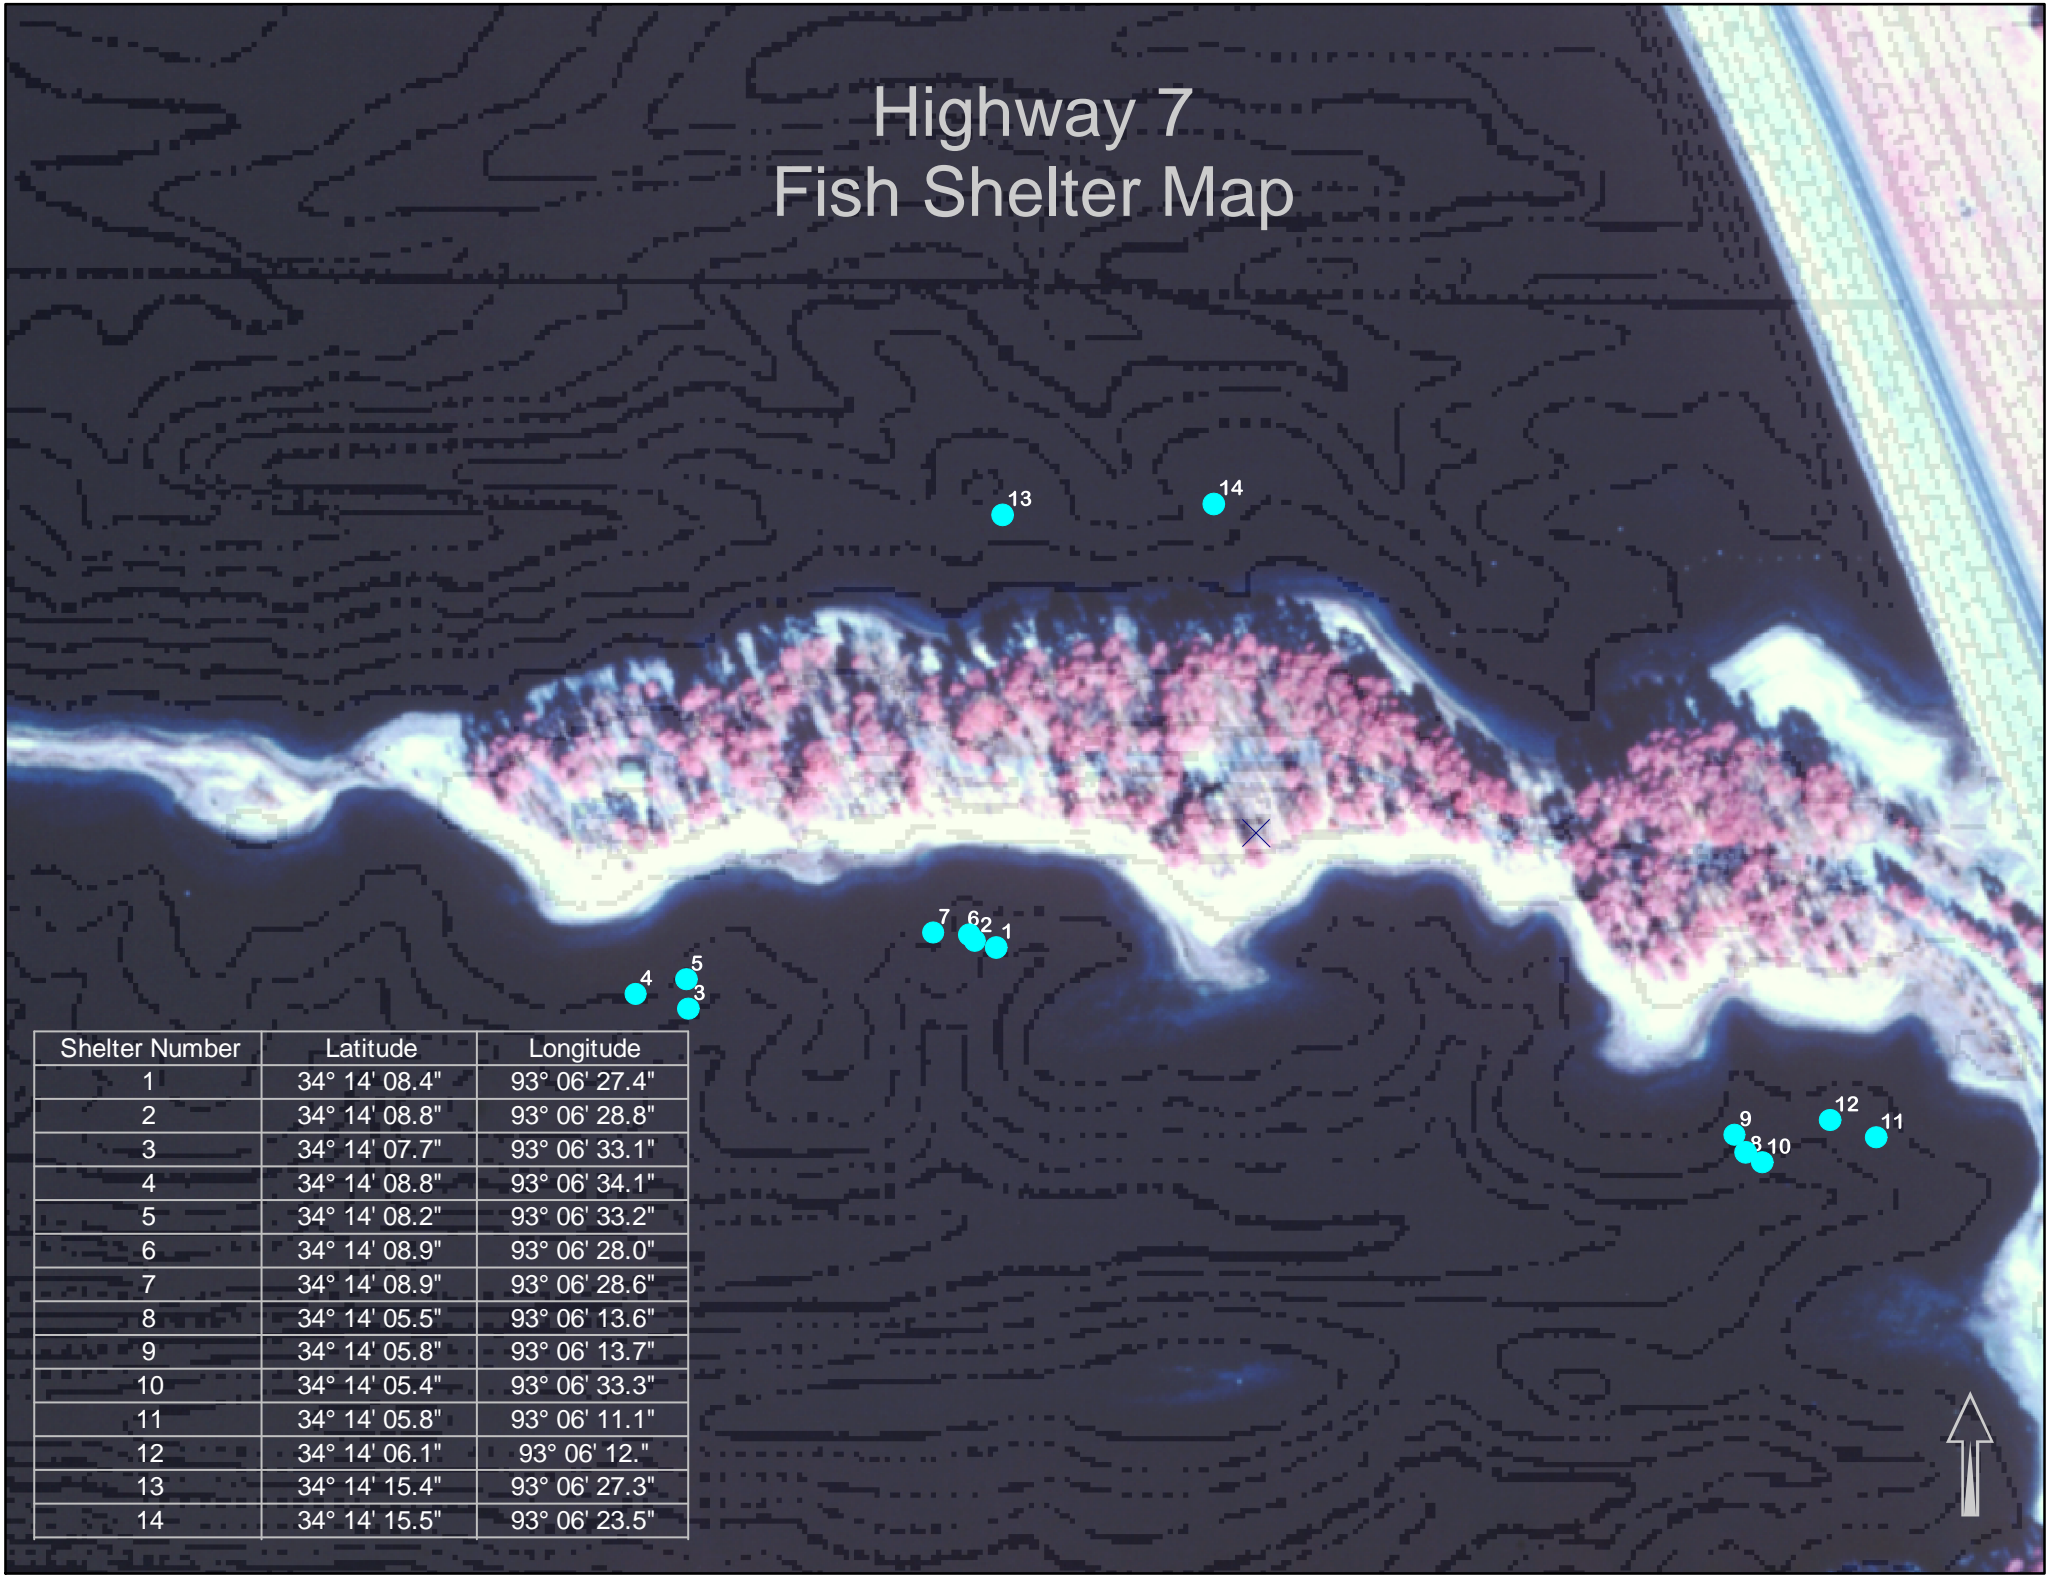

# Highway 7 Fish Shelter Map

Shelter Number	Latitude	Longitude
1	34° 14' 08.4"	93° 06' 27.4"
2	34° 14' 08.8"	93° 06' 28.8"
3	34° 14' 07.7"	93° 06' 33.1"
4	34° 14' 08.8"	93° 06' 34.1"
5	34° 14' 08.2"	93° 06' 33.2"
6	34° 14' 08.9"	93° 06' 28.0"
7	34° 14' 08.9"	93° 06' 28.6"
8	34° 14' 05.5"	93° 06' 13.6"
9	34° 14' 05.8"	93° 06' 13.7"
10	34° 14' 05.4"	93° 06' 33.3"
11	34° 14' 05.8"	93° 06' 11.1"
12	34° 14' 06.1"	93° 06' 12."
13	34° 14' 15.4"	93° 06' 27.3"
14	34° 14' 15.5"	93° 06' 23.5"